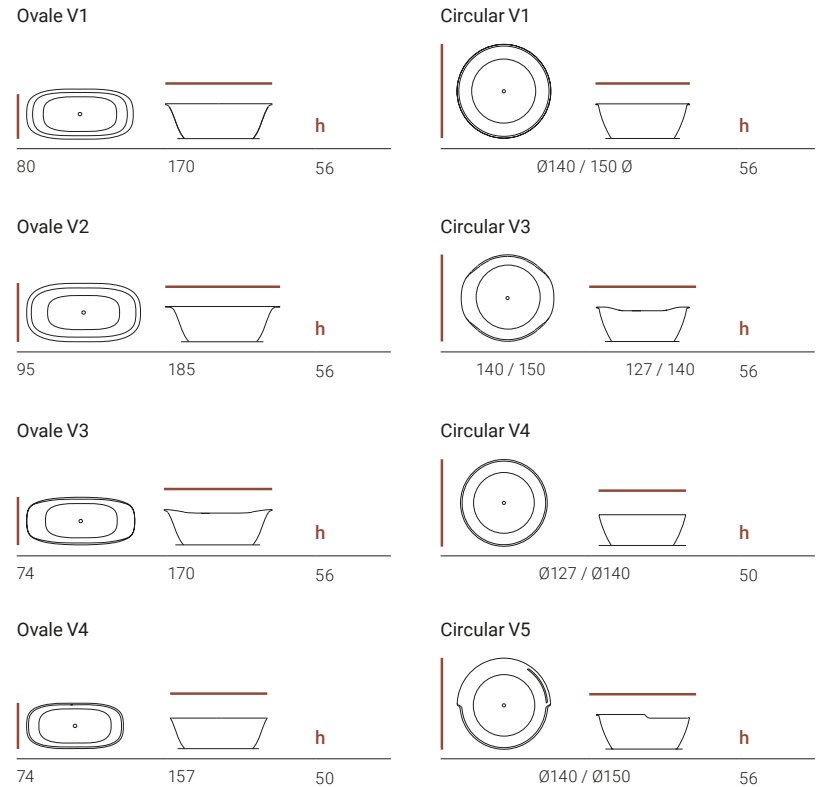

Formes et mesures / Formen und Abmessungen / Shapes and sizes